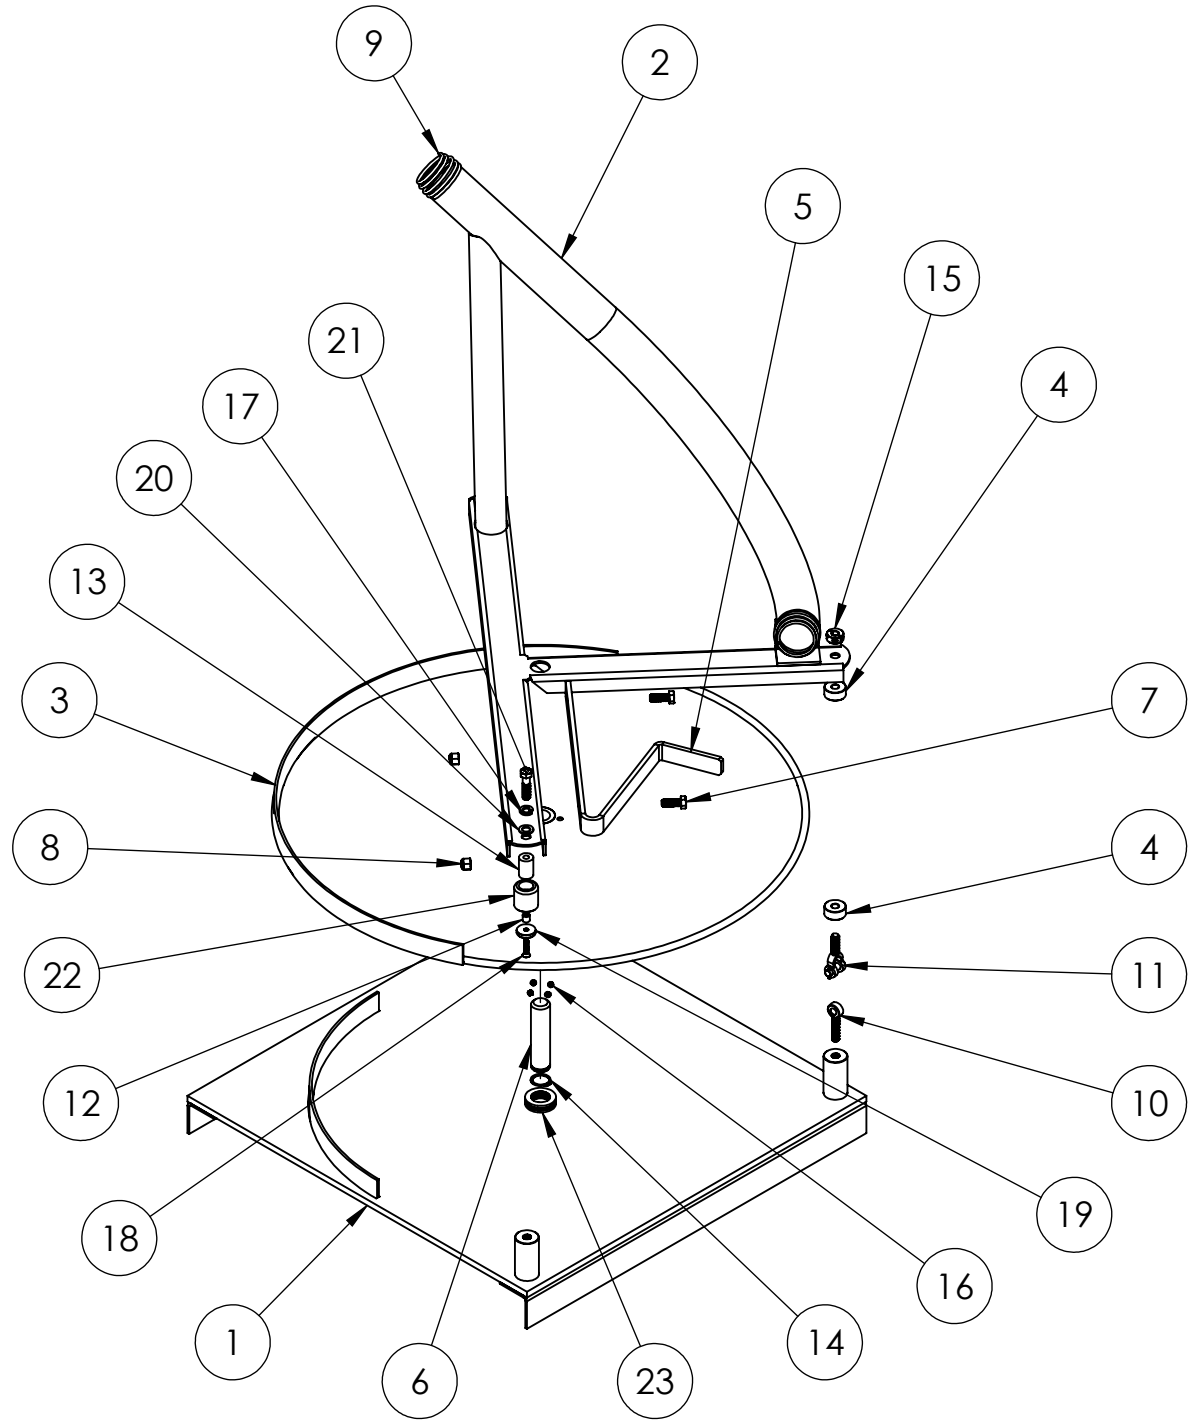

EP-3065 PARTS LIST

ITEM NO.	PART NUMBER	DESCRIPTION	QTY.
1	E3065-01	Base Assembly	1
2	E3065-02	Feed Tube Assembly	1
3	E3065-03	Disk Assembly	1
4	E3065-04	Spacer	4
5	E3065-08	Strap Guide	1
6	E3065-15	Spindle	1
7	E3065-16	Hex Bolt	2
8	E3065-19	3/8" Nylock Hex Nut	2
9	E3065-21	Spring Guard	2
10	E3065-23	Eye Bolt	2
11	E3065-24	Clevis Rod End	2
12	E3065-25	Bottom Spacer	1
13	E3065-26	Top Spacer	1
14	E3065-32	Retaining Ring	1
15	E3075-08	Shaft Collar	2
16	E1425-11	Plug Screw	4
17	E3500-10	3/8" Lock Washer	1
18	E3550-02-D	FHCS, 10-24 x 1	1
19	E5915-03	Magnetic Disk	1
20	E5960-04	Washer	1
21	E6250-18	Hex Head Bolt	1
22	E830-08-A	1" Magnet Housing	1
23	E840-03	Bearing	1