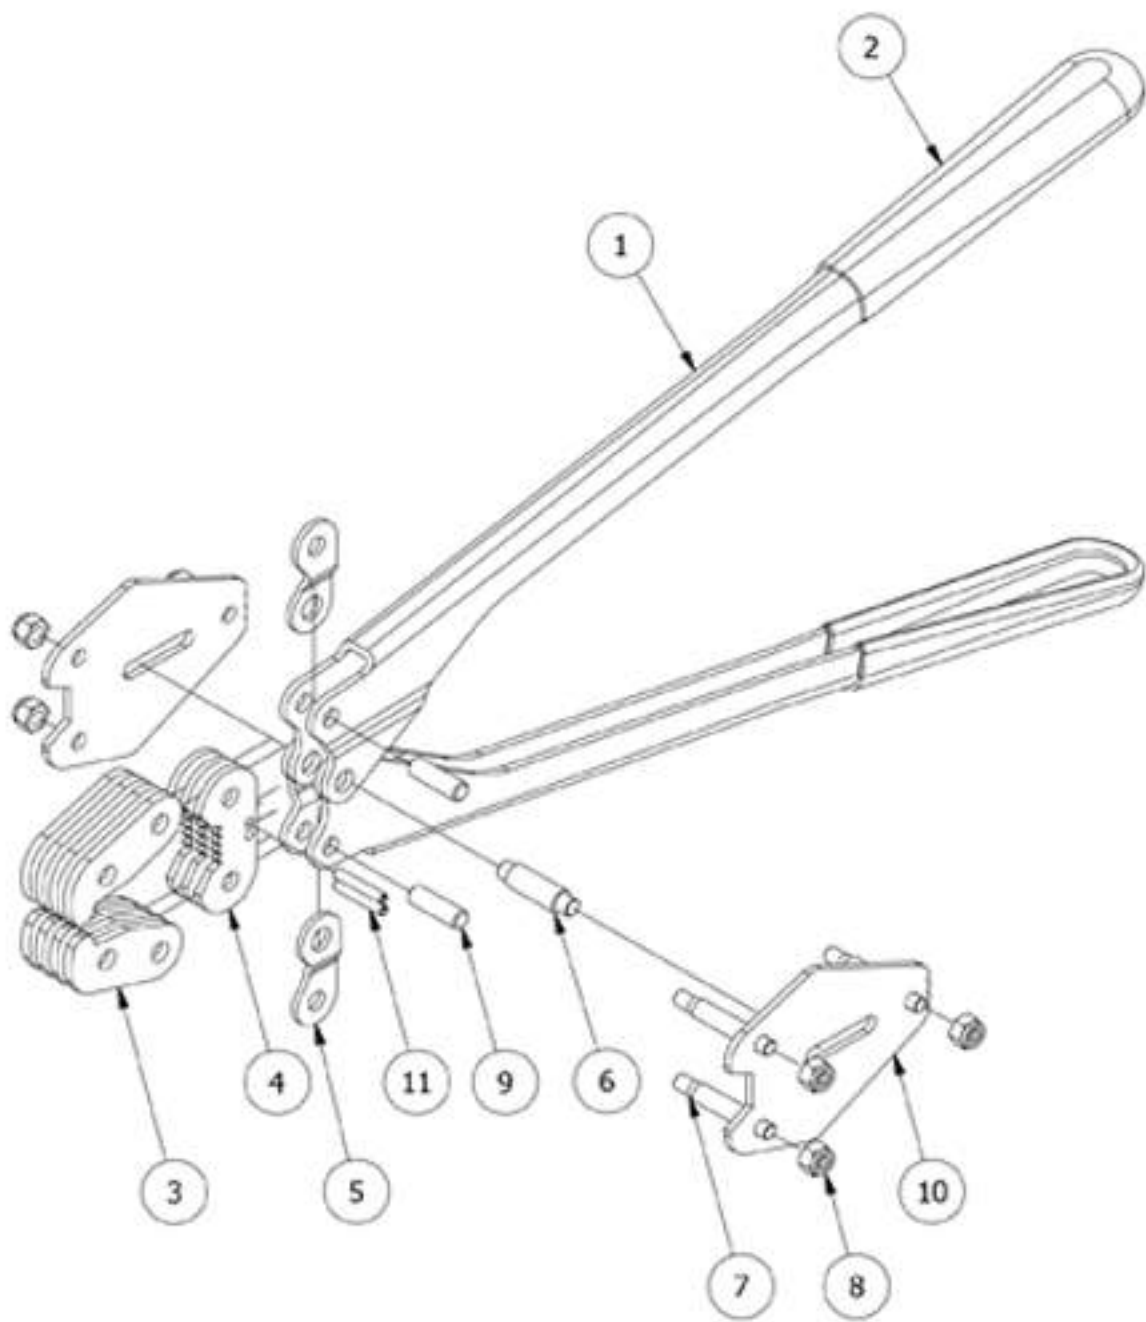

EP-1225

Plastic and Cord Sealer

EP-1225 PARTS LIST			
ITEM	QTY	PART#	DESCRIPTION
1	2	E1225-01	Handle
2	2	E1225-01-A	Handle Sleeve
3	8	E1225-02	Jaw
4	3	E1225-03	Shear
5	2	E1225-04	Connecting Plate
6	1	E1225-05	Link/Side Plate Pin
7	3	E1225-06	Jaw Pivot Pin
8	6	E1225-06-A	Jaw Pivot Pin Nut
9	2	E1225-07	Handle Pin
10	2	E1225-08	Side Plate
11	2	E1225-11	Roll Pin