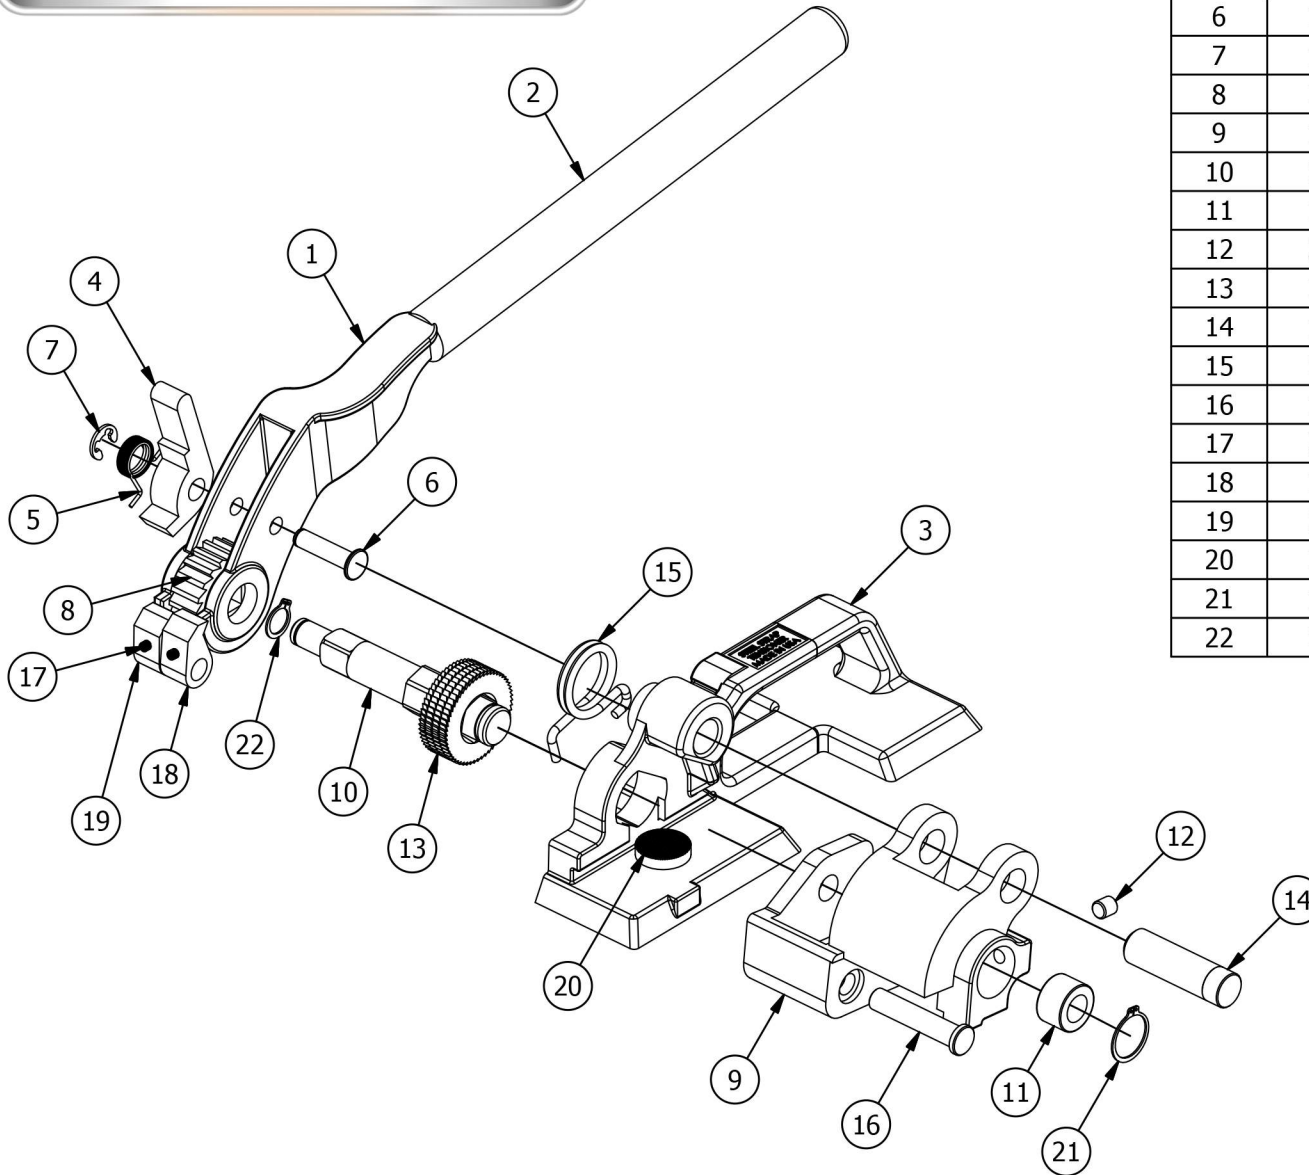

2661 American Drive
Troy, MI 48083

Toll Free: 866-STRAP-90

Phone: 248-616-0570

Fax: 248-616-0572

www.completepackagingproducts.com

EP-1400 PARTS LIST

ITEM	QTY	PART#	DESCRIPTION
1	1	E1400-01	Handle Assembly
2	1	E1400-02	Handle Grip - Plastic
3	1	E1400-03	Base
4	1	E1400-04	Handle Pawl
5	1	E1400-05	Handle Pawl Spring
6	1	E1400-06	Crosshead Pin
7	1	E1400-06-A	Retaining Ring - Crosshead Pin
8	1	E1400-07	Ratchet Gear
9	1	E1400-08	Support Frame
10	1	E1400-09	Shaft
11	1	E1400-10	Bushing
12	3	E1400-11	Set Screw
13	1	E1400-12	Feedwheel
14	1	E1400-13	Support Pin
15	1	E1400-14	Support Frame Spring
16	1	E1400-15	Retaining Pawl Pin
17	2	E1400-16	Pawl Spring
18	1	E1400-17	Long Pawl
19	1	E1400-18	Short Pawl
20	1	E1400-19	Clutch Plug
21	1	E1400-20	Retaining Ring - Large
22	1	E1400-21	Retaining Ring - Small