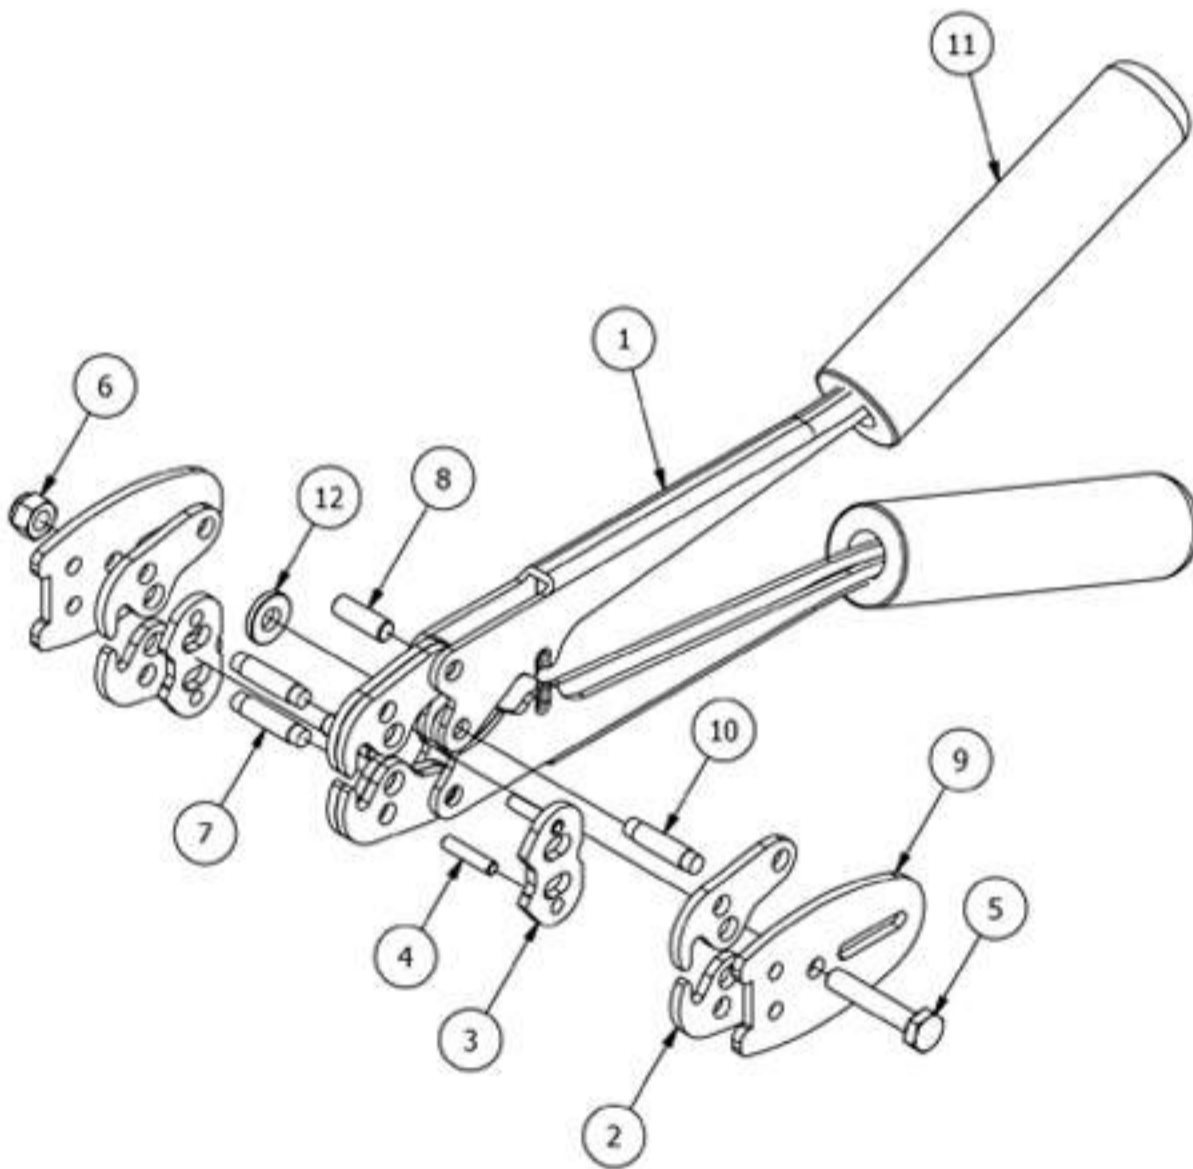

# EP-1800 Steel Sealer

EP-1800 PARTS LIST

ITEM	QTY	PART#	DESCRIPTION
1	2	E1800-01	Handle
2	8	E1800-02	Jaw
3	2	E1800-03	Notcher
4	2	E1800-04	Notcher Pin
5	1	E1800-05	Hex Screw
6	1	E1800-05-A	Hex Nut
7	2	E1800-06	Jaw Pin
8	2	E1800-07	Toggle Pin
9	2	E1800-08	Side Plate
10	1	E1800-07	Guide Pin
11	2	E1800-10	Handle Grip
12	1	E1800-11	Handle Spacer