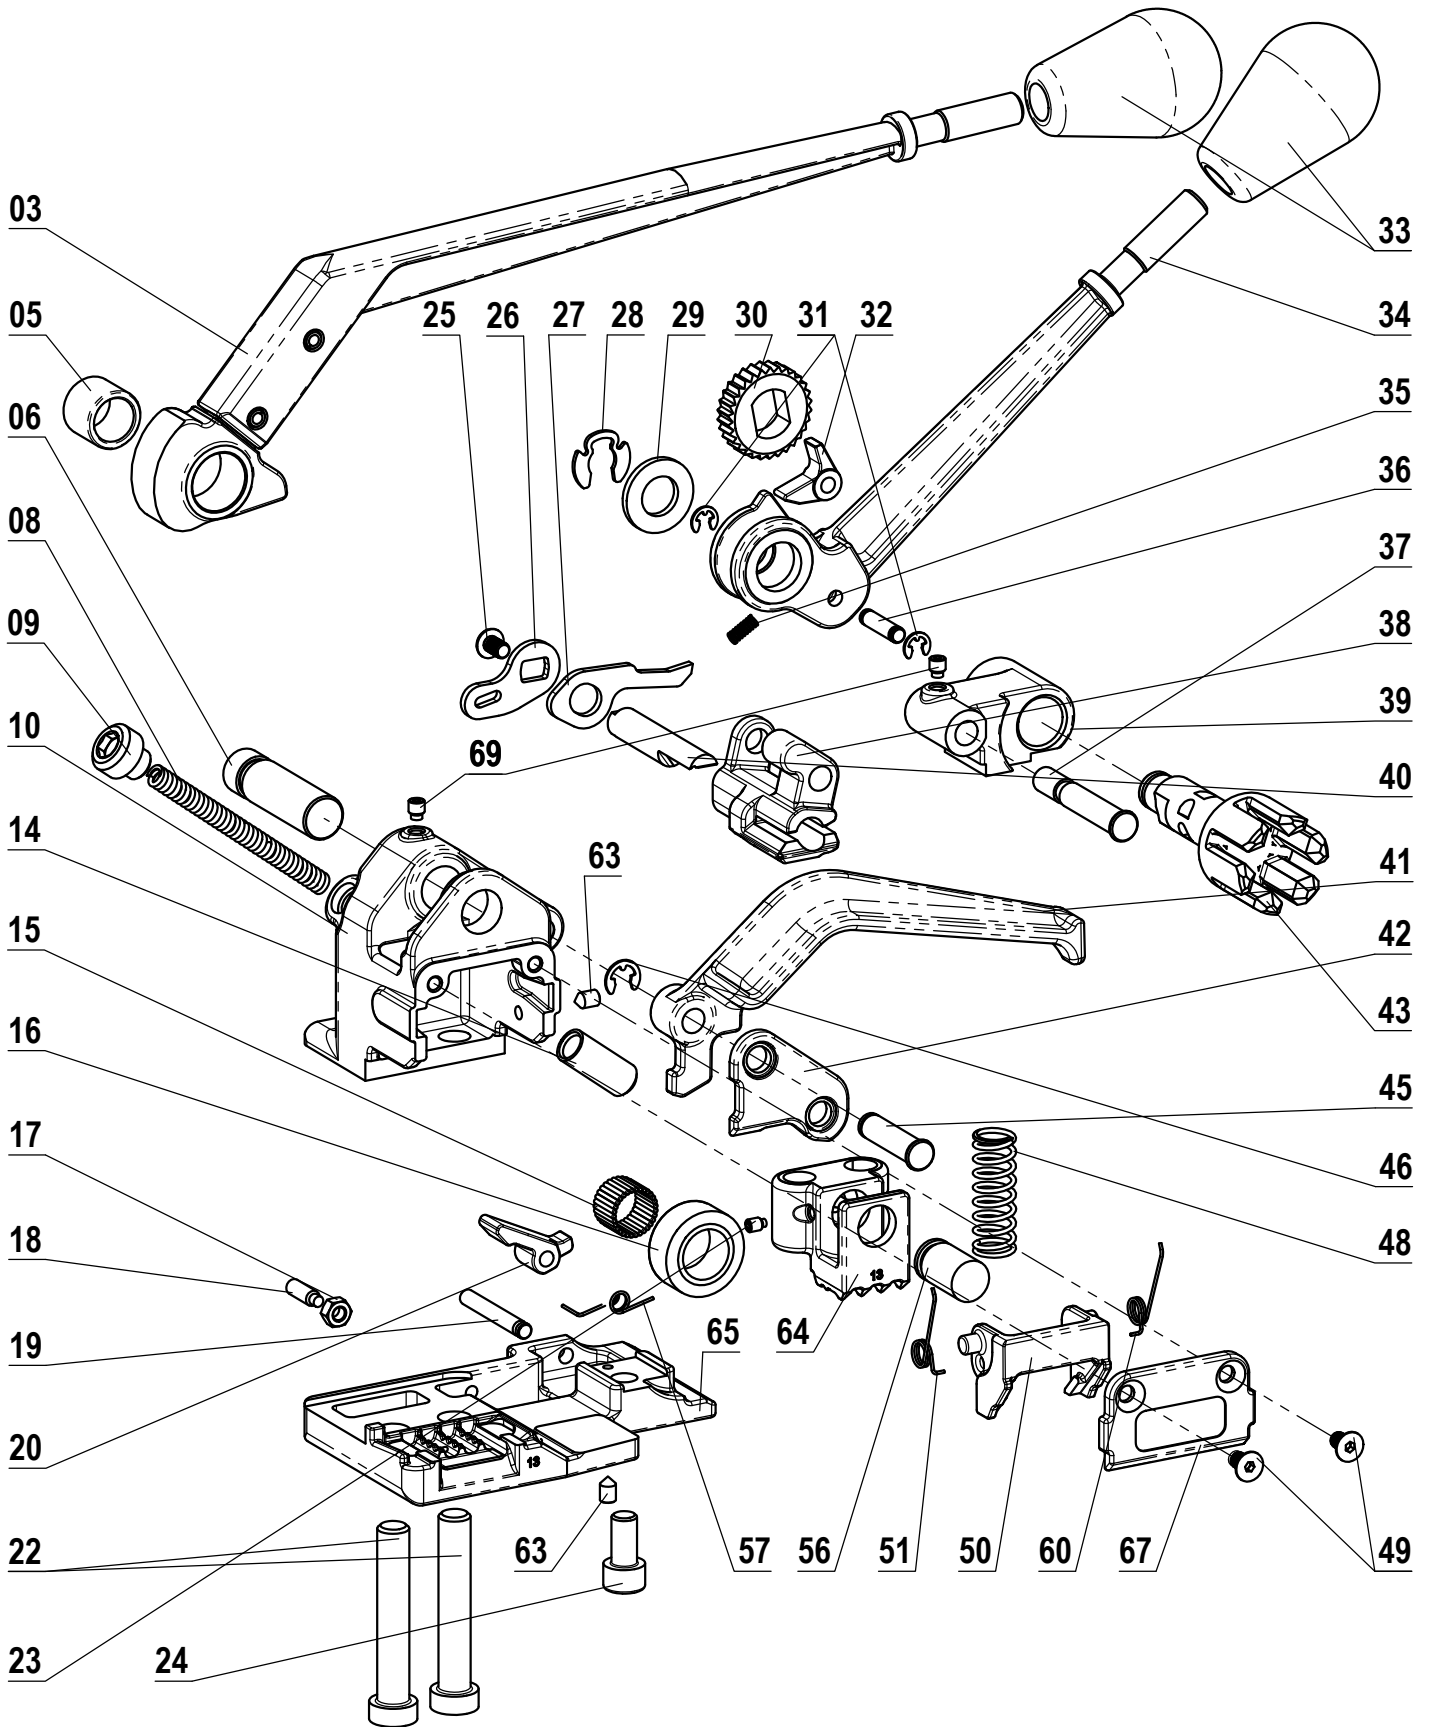

# MUL-341

Combination Tool for 1/2"  
Polypropylene (PP) Strapping

# MUL-341 PART LIST

## Combination Tool for 1/2" Polypropylene (PP) Strapping

No	KEYNo	DESCRIPTION	Qty	No	KEYNo	DESCRIPTION	Qty
03	341-03	SEALING HANDLE	1	34	341-34	TENSION HANDLE	1
05	341-05	ROLLER BEARING	1	35	341-35	TENSION PAWL SPRING	1
06	341-06	PIN	1	36	341-36	PIN	1
08	341-08	MAIN SPRING	1	37	341-37	PIN	1
09	341-09	SCREW	1	38	341-38	GRIPPER HEAD	1
10	341-10	FRAME	1	39	341-39	TENSION HOUSING	1
14	341-14	BUSHING	1	40	341-40	CUTTER	1
15	341-15	NEEDLE ROLLER	31	41	341-41	HANDLE	1
16	341-16	ROLLER	1	42	341-42	COVER	1
17	341-17	NUT M5	1	43	341-43	WINDLASS	1
18	341-18	SET SCREW M5x16	1	45	341-45	PIN	1
19	341-19	PIN	1	46	341-46	E-RING 6	1
20	341-20	RETAINING PAWL	1	48	341-48	PUNCH SPRING	1
22	341-22	SCREW	2	49	341-49	SCREW M5x8	2
23	341-23	SET SCREW M4x6	1	50	341-50	LOCK GUIDE	1
24	341-24	CAP SCREW M8x16	1	51	341-51	LOCK GUIDE SPRING RIGHT	1
25	341-25	CAP SCREW M5x8	1	56	341-56	PIN	1
26	341-26	ARM	1	57	341-57	SPRING	1
27	341-27	RETURN ARM	1	60	341-60	LOCK GUIDE SPRING LEFT	1
28	341-28	KLIPRING 7/16"	1	63	341-63	SET SCREW M5x8	2
29	341-29	PLAIN WASHER 13	1	64	341-64	PUNCH HEAD	1
30	341-30	RATCHET WHEEL	1	65	341-65	BASE	1
31	341-31	E-RING 4	2	67	341-67	COVER	1
32	341-32	TENSION PAWL	1	69	341-69	SET SCREW M5x6	2
33	341-33	KNOB	2				1