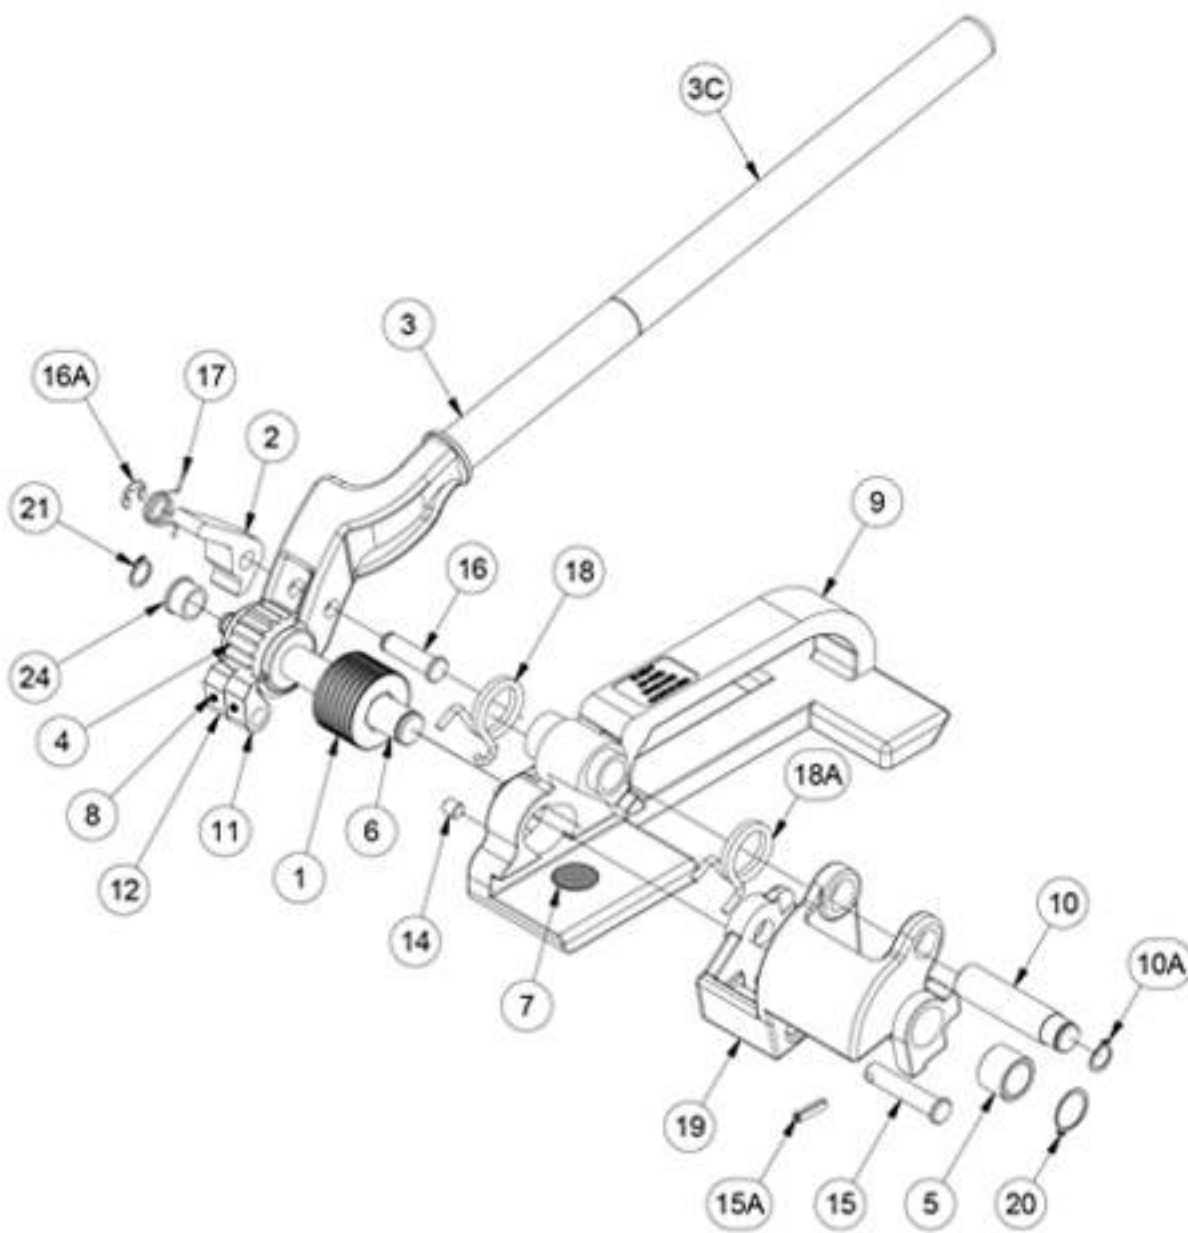

Encore EP-1450 HD Feedwheel Tensioner

EP-1450 PARTS LIST

ITEM	QTY	PART#	DESCRIPTION
1	1	E1450-01	Feedwheel
2	1	E1450-02	Handle Pawl
3	1	E1450-03	Handle Assembly
3C	1	E1450-03-C	Handle Grip
4	1	E1450-04	Ratchet Gear
5	1	E1450-05	Bushing
6	1	E1450-06	Shaft
7	1	E1450-07	Clutch Plug
8	2	E1450-08	Pawl Spring
9	1	E1450-09	Base
10	1	E1450-10	Support Pin
10A	1	E1450-10-A	Retaining Ring - Med.
11	1	E1450-11	Long Pawl
12	1	E1450-12	Short Pawl
14	1	E1450-14	Set Screw
15	1	E1450-15	Clevis Pin
15A	1	E1450-15A	Clevis Roll Pin
16	1	E1450-16	Crosshead Pin
16A	1	E1450-16-A	Retaining Ring
17	1	E1450-17	Handle Pawl Spring
18	1	E1450-18	Right Support Spring
18A	1	E1450-18-A	Left Support Spring
19	1	E1450-19	Support Frame
20	1	E1450-20	Retaining Ring - Lrg.
21	1	E1450-21	Retaining Ring - Sm.
24	1	E1450-24	Flanged Bearing